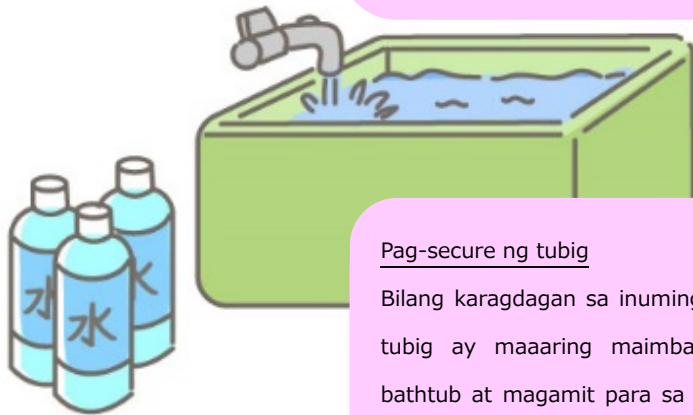

## Sa Labas ng Bahay

I-lock ang mga bintana at shutter at patibayin kung kinakailangan

Kung ang mga kanal at paagusan ay barado ng basura, ang tubig ay aapaw, kaya linisin ito ng mabuti.

Ilagay ang mga bagay sa loob ng bahay na maaaring tangayin ng hangin (mga palayok ng bulaklak, sampayan, atbp.)

Magpuno ng gasolina

Siguraduhin na ang mga puno sa hardin, propane gas, TV antenna, atbp. ay matatag na naka-install.

(Sanggunian: Relasyong Pampubliko ng Pamahalaan Online)

Pag-secure ng tubig

Bilang karagdagan sa inuming tubig, ang tubig ay maaaring maimbak sa isang bathtub at magamit para sa mga banyo, atbp.

Lagyan ng shatterproof film ang salamin ng bintana  
Isara ang mga kurtina