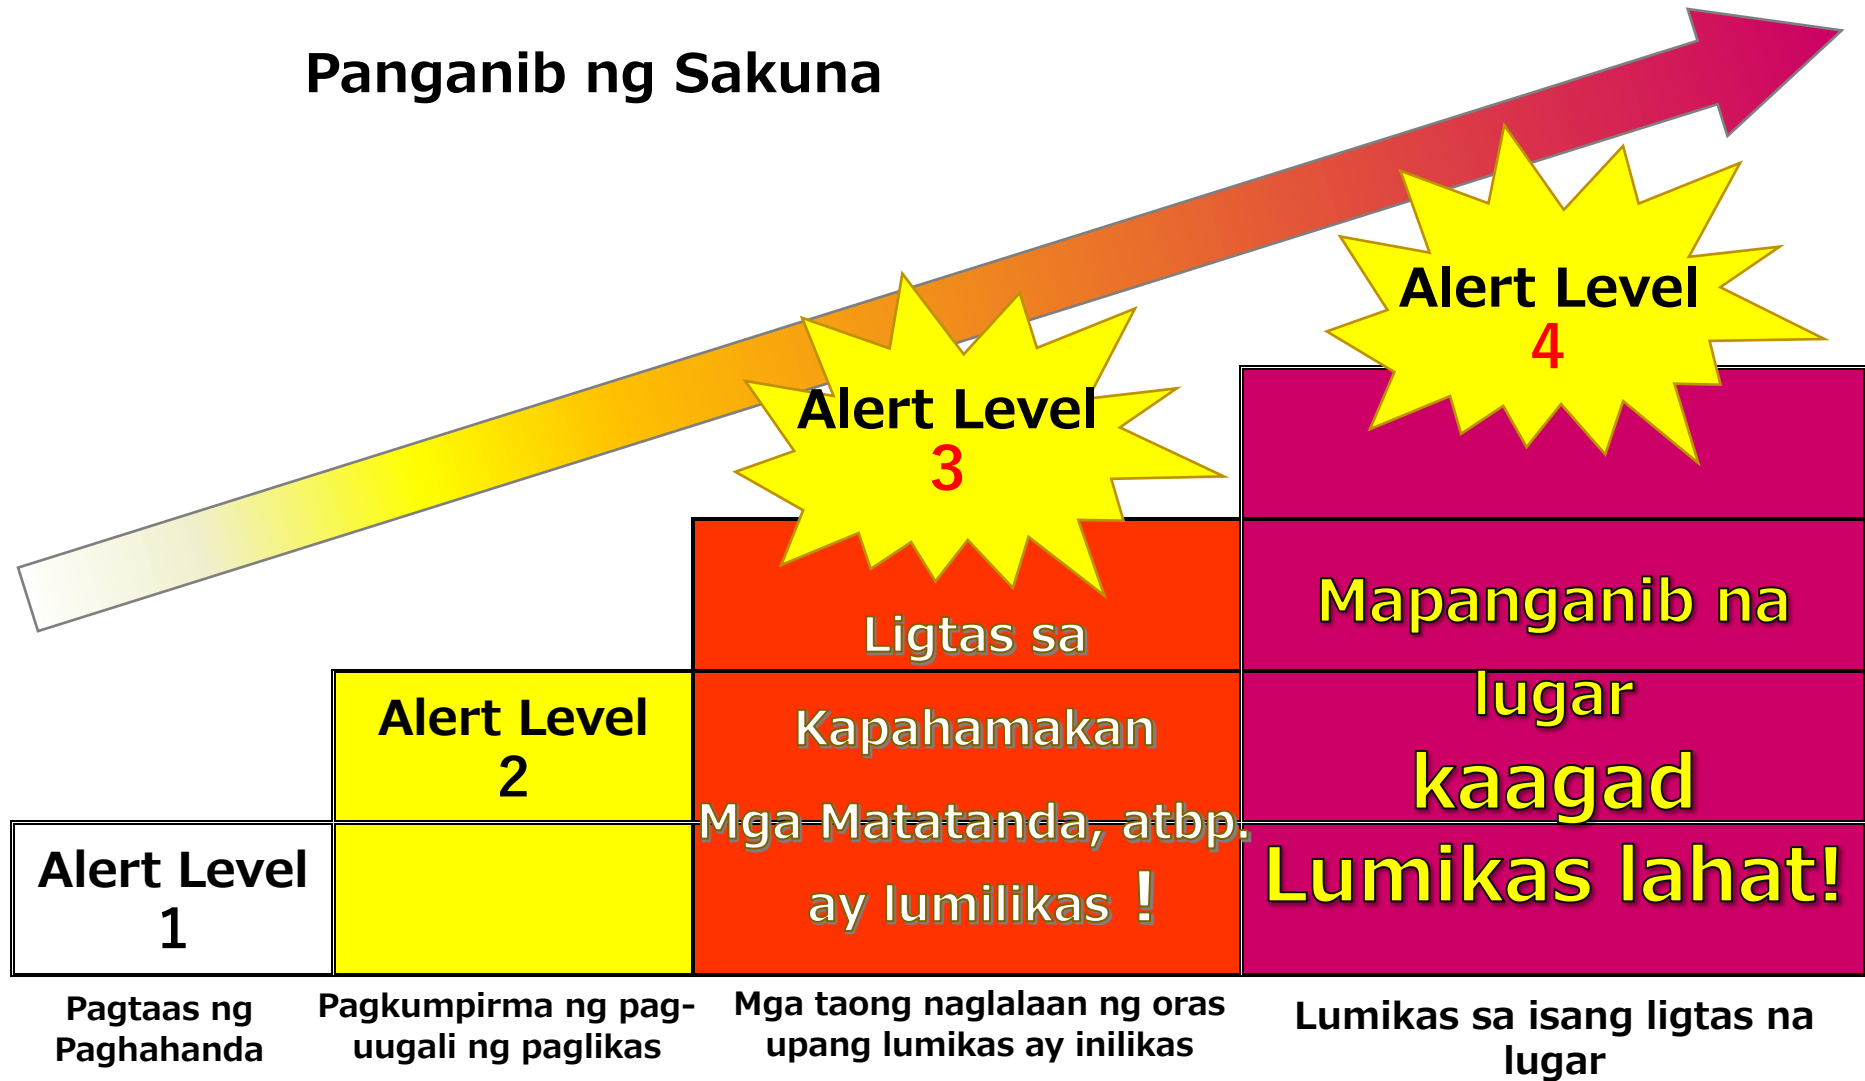

Panganib ng Sakuna

Alert Level 5 Nangyari na ang kalamidad • Napipintong panganib

(Sanggunian: Relasyong Pampubliko ng Pamahalaan Online)