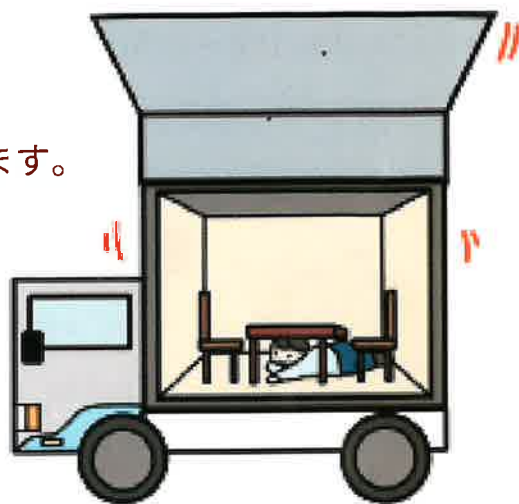

やさしいにほんごで

じしんたいけん

地震体験

子育て中の外国人、
留学生大歓迎！

防災について楽しく学ぶイベントです。
起震車（地震を体験できる車）に乗ることができます。

ないう

起震車の体験

ロープワーク

防災かるた（カードゲーム）

防災バッグの見本

ビデオ上映（クイズ）

こうし 防災士 水谷浩子

にちじ

12月3日（土曜日）

13:00-15:00

（雨の場合：12月10日）